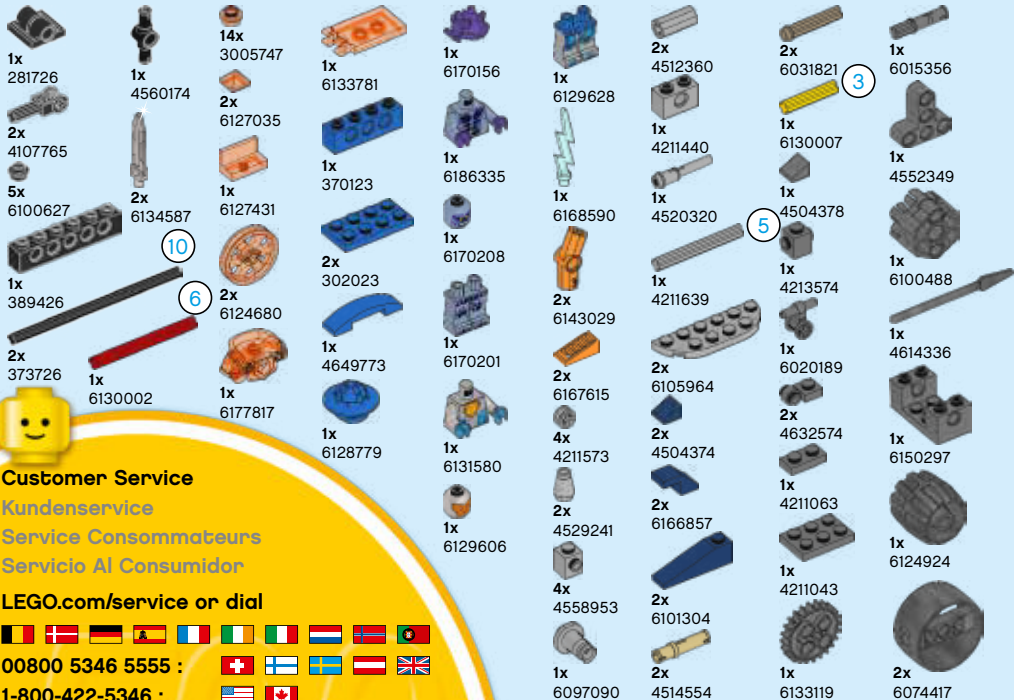

Customer Service

Kundenservice

Service Consommateurs

Servicio Al Consumidor

LEGO.com/service or dial

00800 5346 5555 :

1-800-422-5346 :