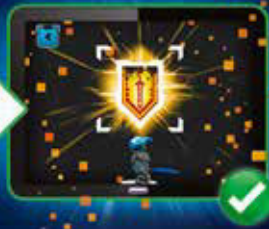

NEXO KNIGHTS™

SCANNING TIPS

Scanning Tips / Tipps zum Scannen / Conseils de scannage / Consejos para escanear
Dicas para o scan / Beolvasási tippek / 扫描秘诀