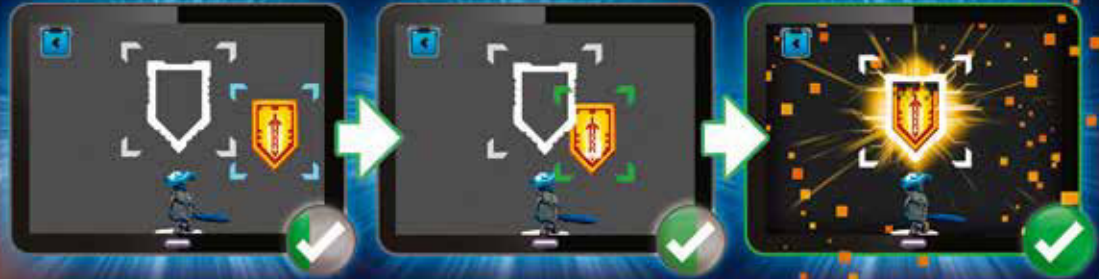

NEXO KNIGHTS

SCANNING TIPS

Scanning Tips / Tipps zum Scannen / Conseils de scannage /
Consejos para escanear / Dicas para o scan /
Beolvási tippek / 扫描秘诀